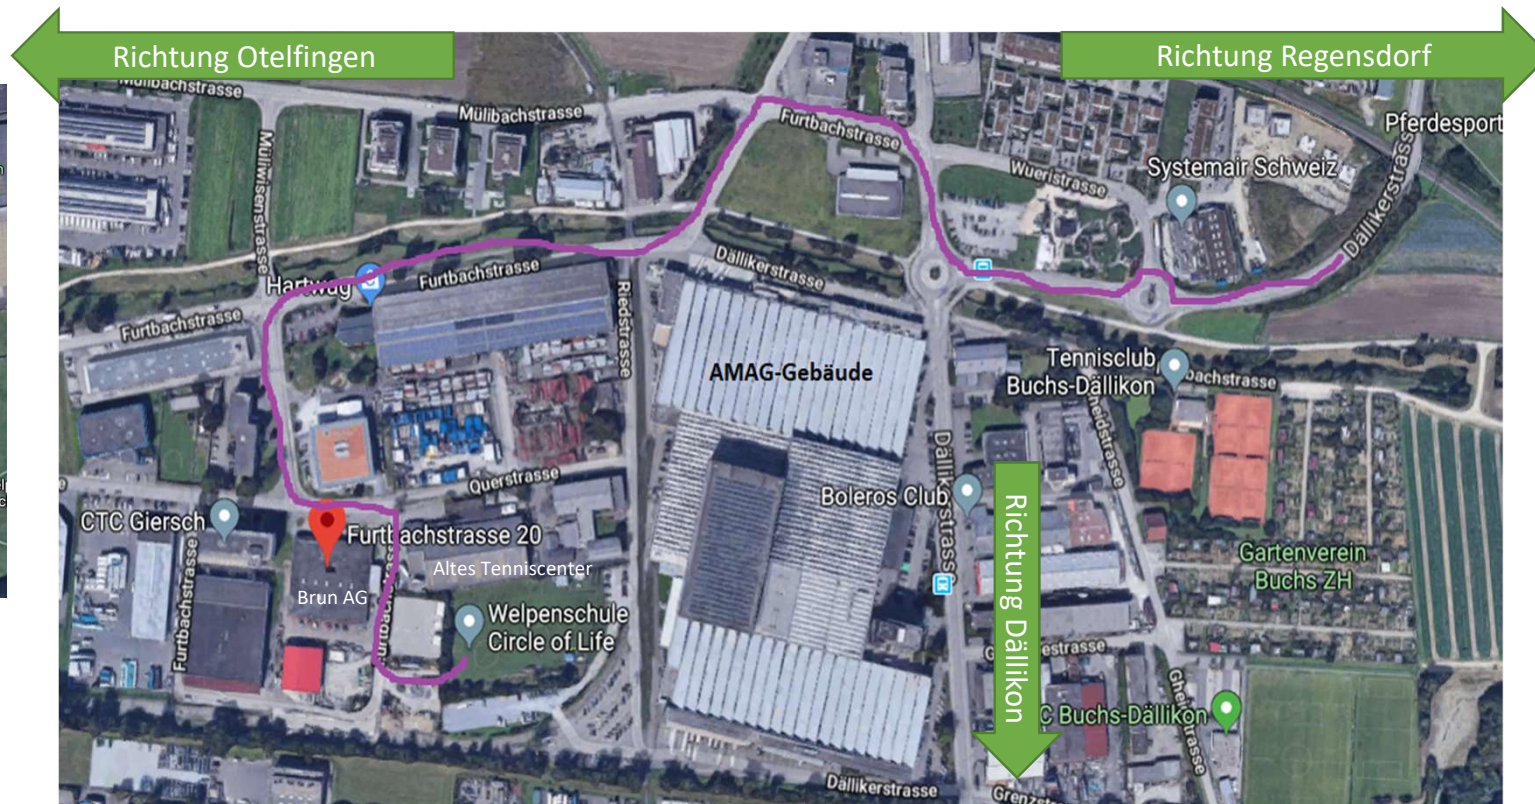

Hundeschule CIRCLE of LIFE & IDÉE-CHIEN

Navigationsadresse:

Furtbachstrasse 20
8107 Buchs/ZH

www.hundeschule-col.ch - info@hundeschule-col.ch

Korrespondenzadresse:

Furtbachstrasse 3
8107 Buchs/ZH

Parkplätze – Wir bitten alle Kunden ausschliesslich die weissen Parkfelder entlang der Furtbachstrasse zu benutzen oder dann etwas grossräumiger zu parkieren und den Besuch der Hundeschule mit einem kleinen Spaziergang zu verbinden. **Die Parkplätze der umliegenden Firmen (inkl. Tenniscenter) sind bitte nicht zu benutzen**, da auch die Firmen nur eine knapp bemessene Anzahl Parkplätze für ihre Mitarbeiter zur Verfügung haben.

- Unter der Woche ab 18.00 Uhr und am Wochenende ganztags dürfen die Parkplätze der Firma CTC Giersch, Furtbachstrasse 16, 8107 Buchs ZH benutzt werden.